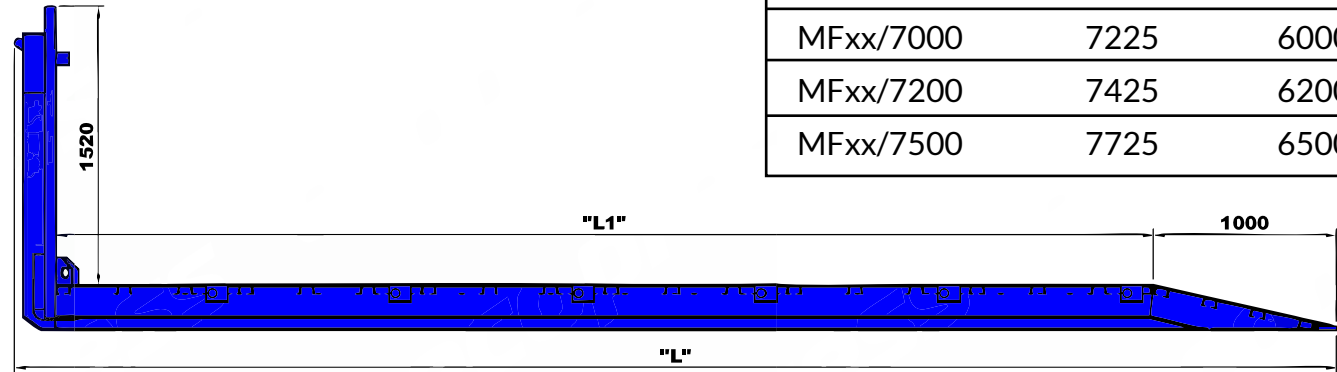

## Hooklift platform 16T / 18T

Name	L, mm	L1, mm
MFxx/6000	6225	5000
MFxx/6200	6425	5200
MFxx/6500	6725	5500
MFxx/6800	7025	5800
MFxx/7000	7225	6000
MFxx/7200	7425	6200
MFxx/7500	7725	6500

**Frame: SS3021 / SFS4417 / DIN30722**  
**Front wall 3mm S235**  
**Bottom tear plate 4mm S235**