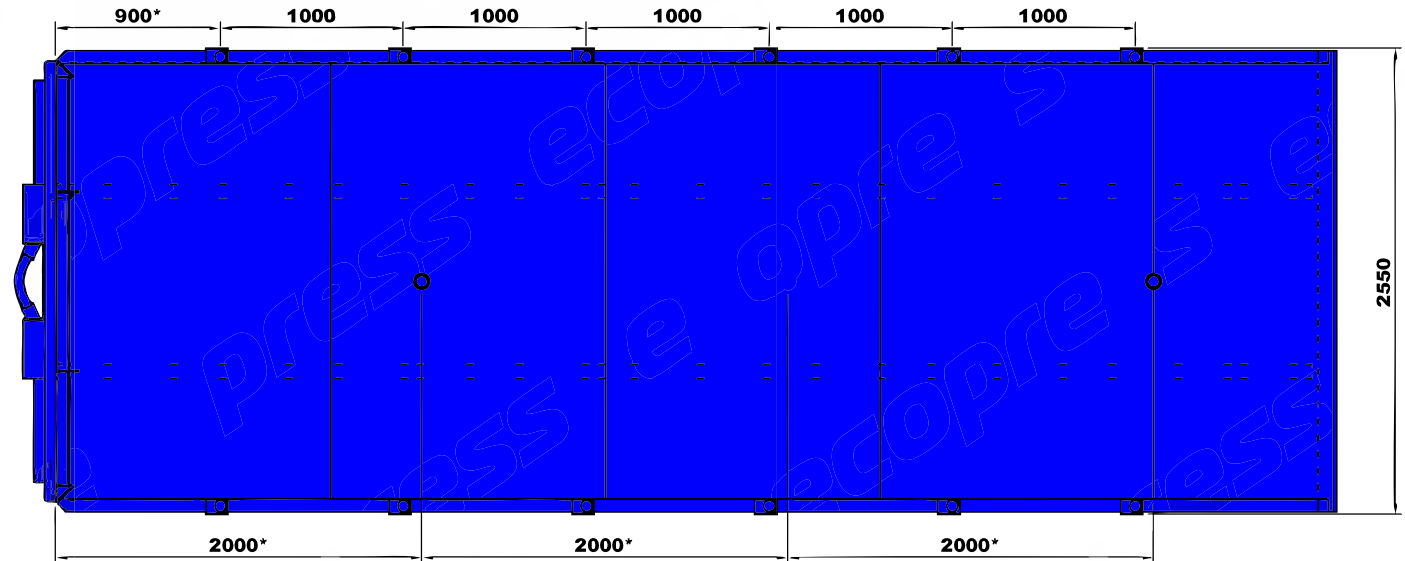

## Hooklift platform 16T / 18T

Name	L, mm	L1, mm
MFxx/6000	6225	5000
MFxx/6200	6425	5200
MFxx/6500	6725	5500
MFxx/6800	7025	5800
MFxx/7000	7225	6000
MFxx/7200	7425	6200
MFxx/7500	7725	6500

**Frame: SS3021 / SFS4417 / DIN30722**  
**Front wall 3mm S235**  
**Bottom tear plate 4mm S235**