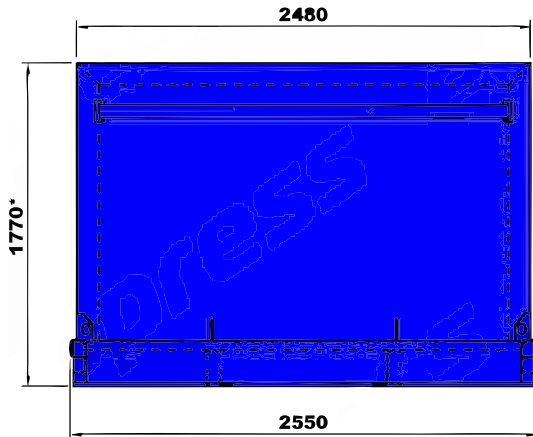

## Hooklift platform 16T / 18T

Name	L, mm	L1, mm
MFxx/6000	6225	5000
MFxx/6200	6425	5200
MFxx/6500	6725	5500
MFxx/6800	7025	5800
MFxx/7000	7225	6000
MFxx/7200	7425	6200
MFxx/7500	7725	6500

**Frame: SS3021 / SFS4417 / DIN30722**  
**Front wall 3mm S235**  
**Bottom tear plate 4mm S235**