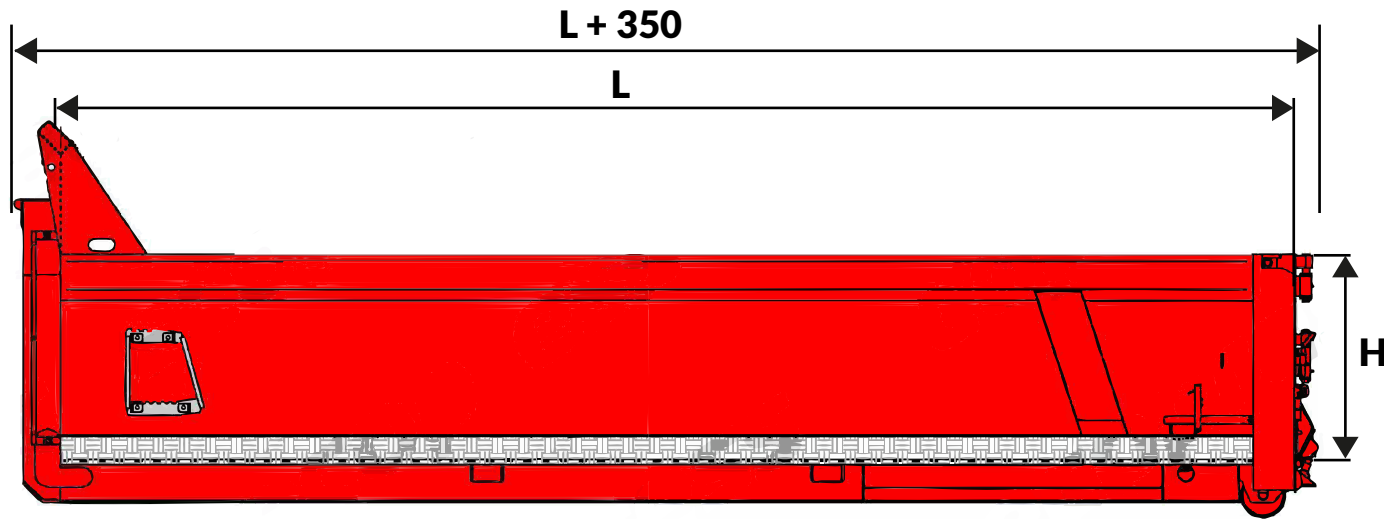

Schaktflak Modell CLX

Modell CLX-D

Type	H, mm	V, m ³
CLX12/5600D	900	12.0
CLX12/6000D	900	13.0
CLX14/6000D	1000	14.0
CLX16/6000D	1100	16.0
CLX18/6000D	1250	18.0
CLX20/6000D	1400	20.0
CLX22/6000D	1500	22.0

Längder:

4000 mm / 4200 mm / 4500 mm
 5000 mm / 5200 mm / 5400 mm / 5600 mm / 5700 mm / 5800 mm
 6000 mm / 6100 mm / 6200 mm / 6500 mm

Sidor: 4 mm / 6 mm Hardox450
 Botten: 6 mm / 8 mm Hardox450