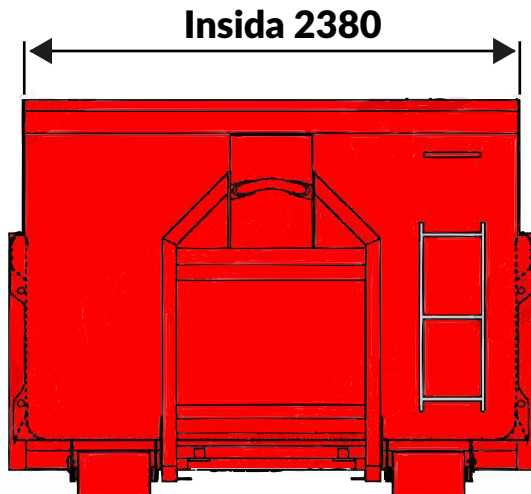

Schaktflak Modell CLX

Modell CLX-D

Type	H, mm	V, m ³
CLX12/5600D	900	12.0
CLX12/6000D	900	13.0
CLX14/6000D	1000	14.0
CLX16/6000D	1100	16.0
CLX18/6000D	1250	18.0
CLX20/6000D	1400	20.0
CLX22/6000D	1500	22.0

Längder:

4000 mm / 4200 mm / 4500 mm
 5000 mm / 5200 mm / 5400 mm / 5600 mm / 5700 mm / 5800 mm
 6000 mm / 6100 mm / 6200 mm / 6500 mm

Sidor: 4 mm / 6 mm Hardox450
 Botten: 6 mm / 8 mm Hardox450