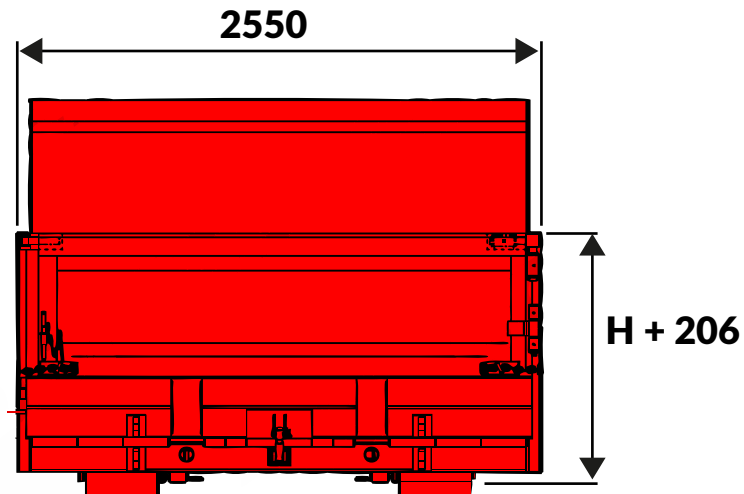

Schaktflak Modell CLX

Modell CLX-D

Type	H, mm	V, m ³
CLX12/5600D	900	12.0
CLX12/6000D	900	13.0
CLX14/6000D	1000	14.0
CLX16/6000D	1100	16.0
CLX18/6000D	1250	18.0
CLX20/6000D	1400	20.0
CLX22/6000D	1500	22.0

Längder:

4000 mm / 4200 mm / 4500 mm
 5000 mm / 5200 mm / 5400 mm / 5600 mm / 5700 mm / 5800 mm
 6000 mm / 6100 mm / 6200 mm / 6500 mm

Sidor: 4 mm / 6 mm Hardox450
 Botten: 6 mm / 8 mm Hardox450